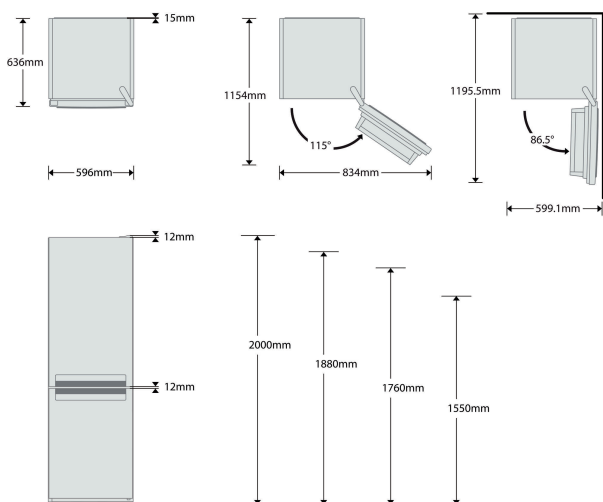

BLF 9121 W

12NC: 850526111000

EAN-kod: 8003437900198

Whirlpool

SENSING THE DIFFERENCE

PRODUKTEGENSKAPER

Produktgrupp	Kombinerad kyl/frys
Installationstyp	N/A
Typ av reglage	Elektronisk
Konstruktion	Fristående
Färg	Vit
Anslutningseffekt	150
Ström	1,2
Spänning	220-240
Frekvens	50
Antal kompressorer	1
Nätkabelns längd	245
Elkontakt	Schuko
Nettovolym, totalt	369
Stjärnmärkning	4
Höjd	2011
Bredd	595
Djup	663
Max höjjustering	0
Nettovikt	72